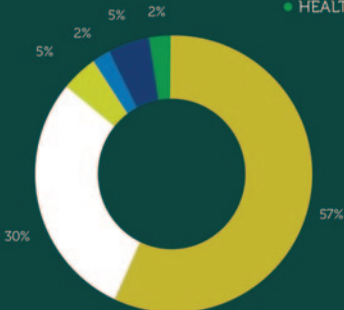

Notre proposition de formule

- FORMULE DE BASE
- ÉNERGIE MIX
- PROTÉINE MIX
- MINÉRA MIX
- SUPER CONDITION
- HEALTHY CARE

Couverture des apports :

- ALIMENT
- FOIN

UFC : 99%

PROTÉINES : 113%

Tarif : **737€03**
HT / tonne (TVA 10%)